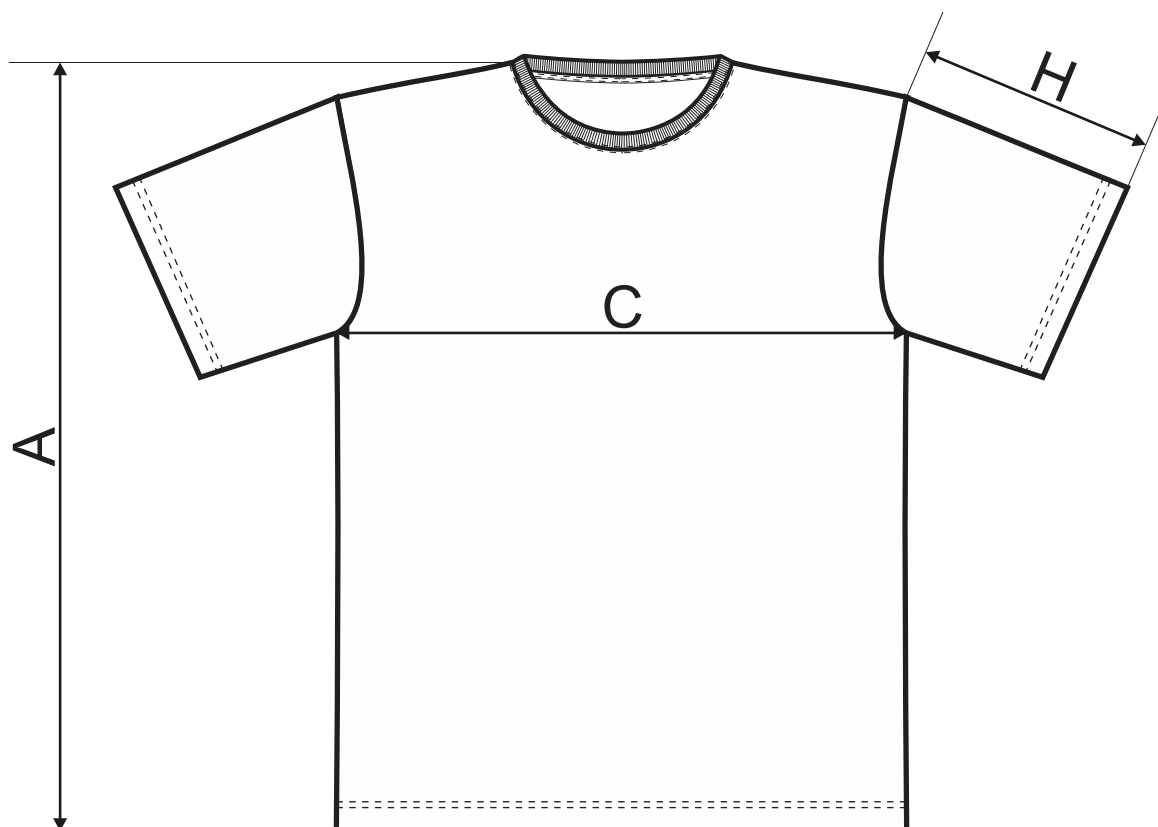

Tricou CLASIC bărbați ♂

DIMENSIUNI [cm]

	XS	S	M	L	XL	2XL	3XL	4XL	5XL
A	67	69	71	74	77	80	83	86	89
C	43	47	51	55	60	65	71	77	83
H	18	19	20	21	22	23	24	25	26

Dimensiunile sunt exprimate in cm. Produsul final poate avea o toleranta de $\pm 5\%$.