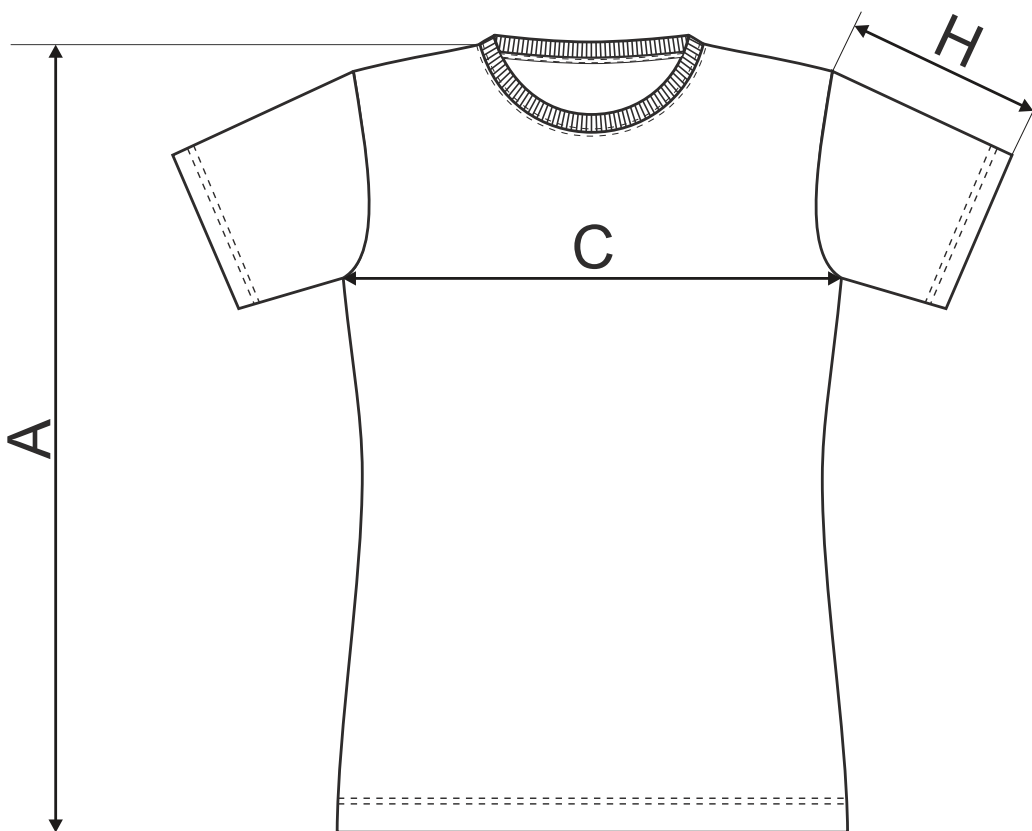

## Tricou CLASIC femei ♀

### DIMENSIUNI [cm]

	XS	S	M	L	XL	2XL	3XL
<b>A</b>	60	62	64	66	68	70	72
<b>C</b>	41	45	49	53	56	59	63
<b>H</b>	14	15	16	17	18	19	20

Dimensiunile sunt exprimate in cm. Produsul final poate avea o toleranta de  $\pm$  5%.