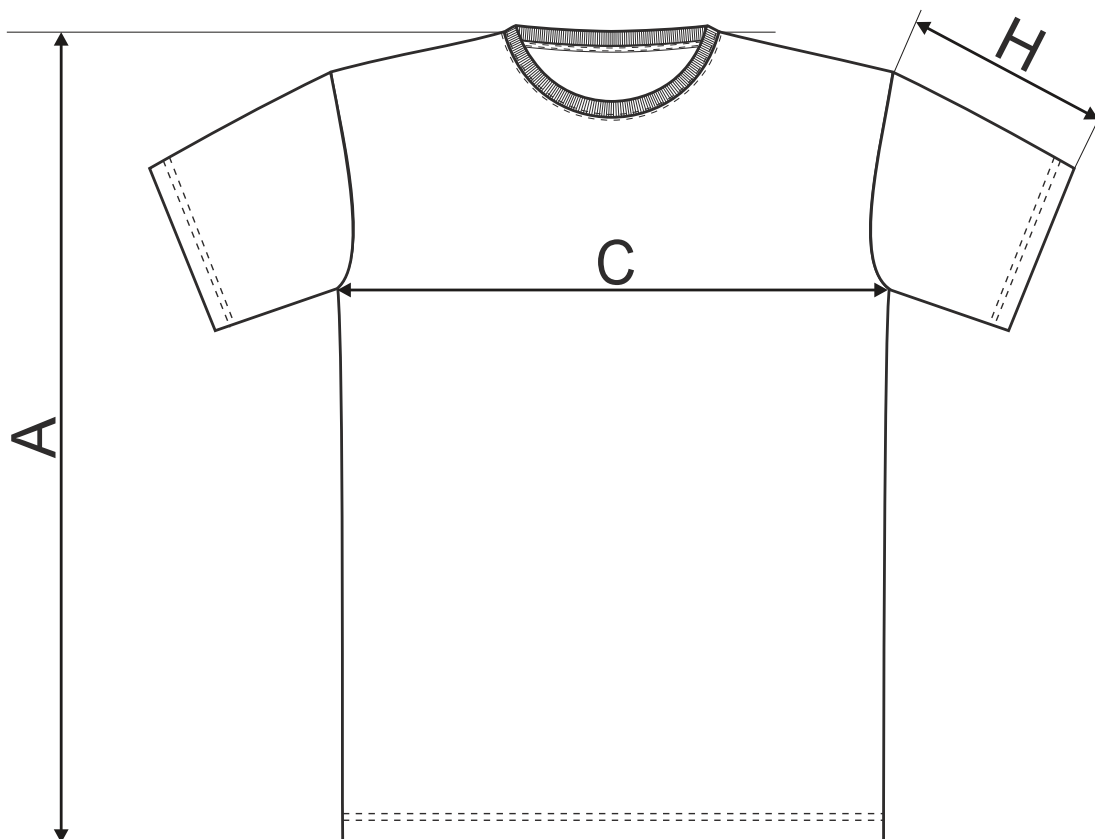

## Tricou PREMIUM bărbați ♂

### DIMENSIUNI [cm]

	S	M	L	XL	2XL
<b>A</b>	66	69	72	74	76
<b>C</b>	46	49	53	57	61
<b>H</b>	17	18	19	20	21