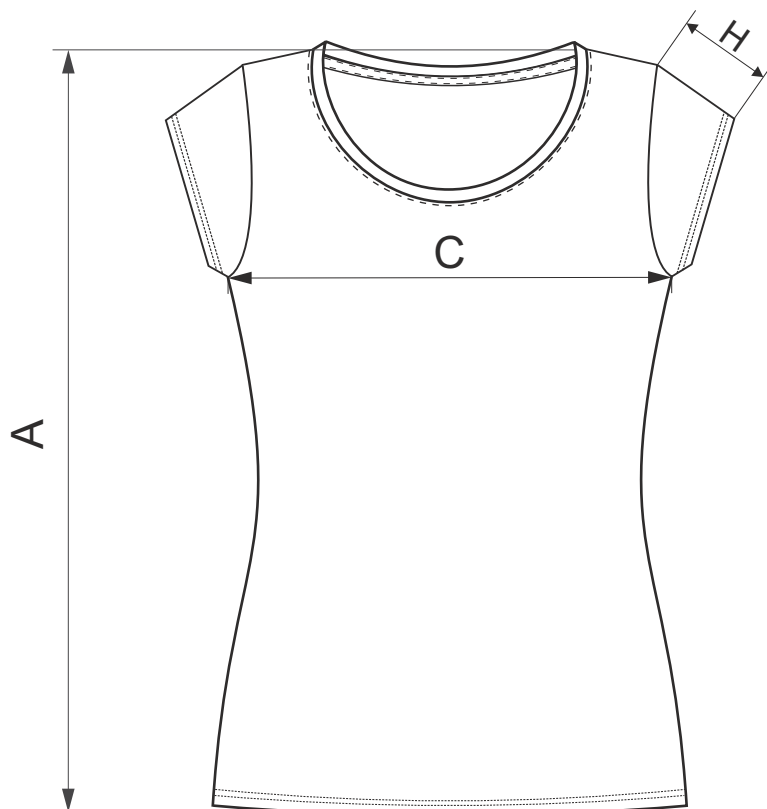

## Tricou PREMIUM femei ♀

### DIMENSIUNI [cm]

	XS	S	M	L	XL	2XL
<b>A</b>	61	62	63	65	67	69
<b>C</b>	40	43	46	50	55	61
<b>H</b>	9	10	11	12	13	14